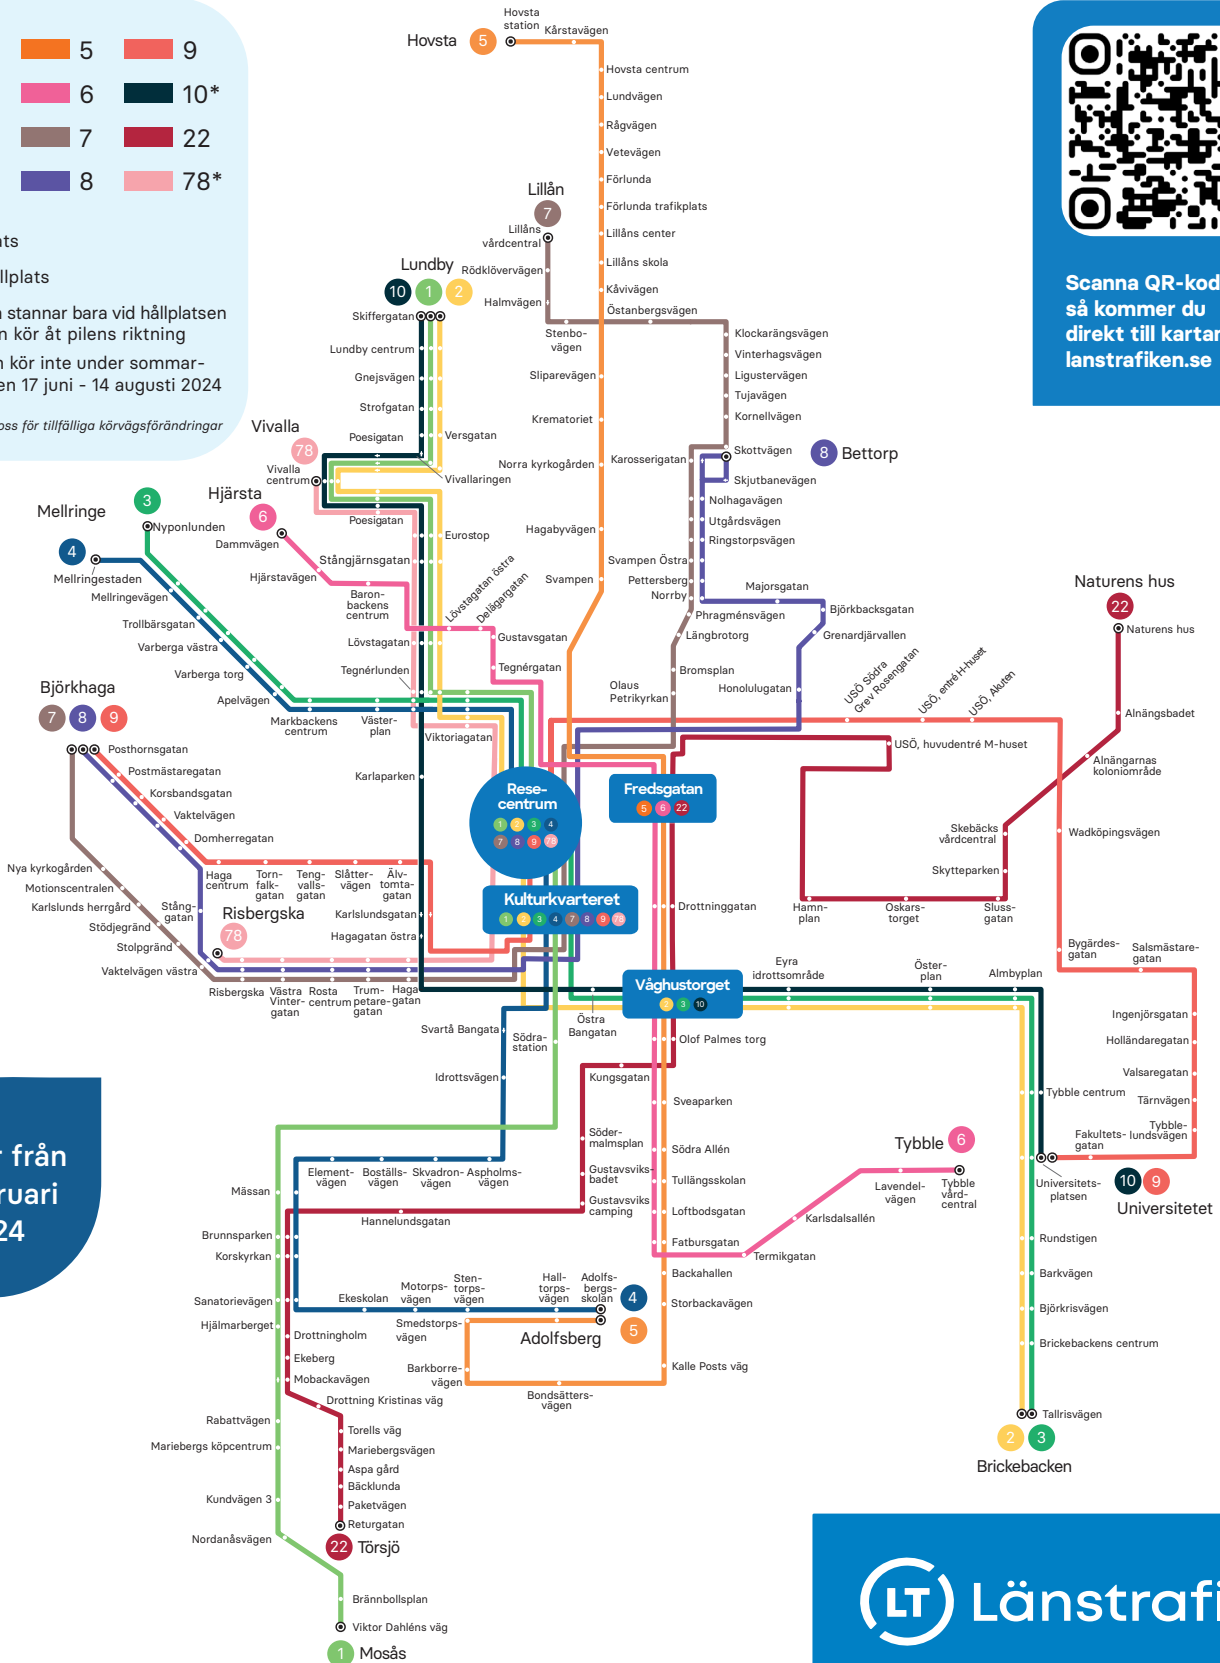

# Örebro stad

## Så här reser du i Örebro

- 1 5 9
- 2 6 10\*
- 3 7 22
- 4 8 78\*

○ Hållplats

⊙ Ändhållplats

← Bussen stannar bara vid hållplatsen när den kör åt pilens riktning

\* Bussen kör inte under sommarperioden 17 juni - 14 augusti 2024

Vi reserverar oss för tillfälliga körvägsförändringar

Scanna QR-koden så kommer du direkt till kartan på [lanstrafiken.se](http://lanstrafiken.se)

Gäller från 6 februari 2024