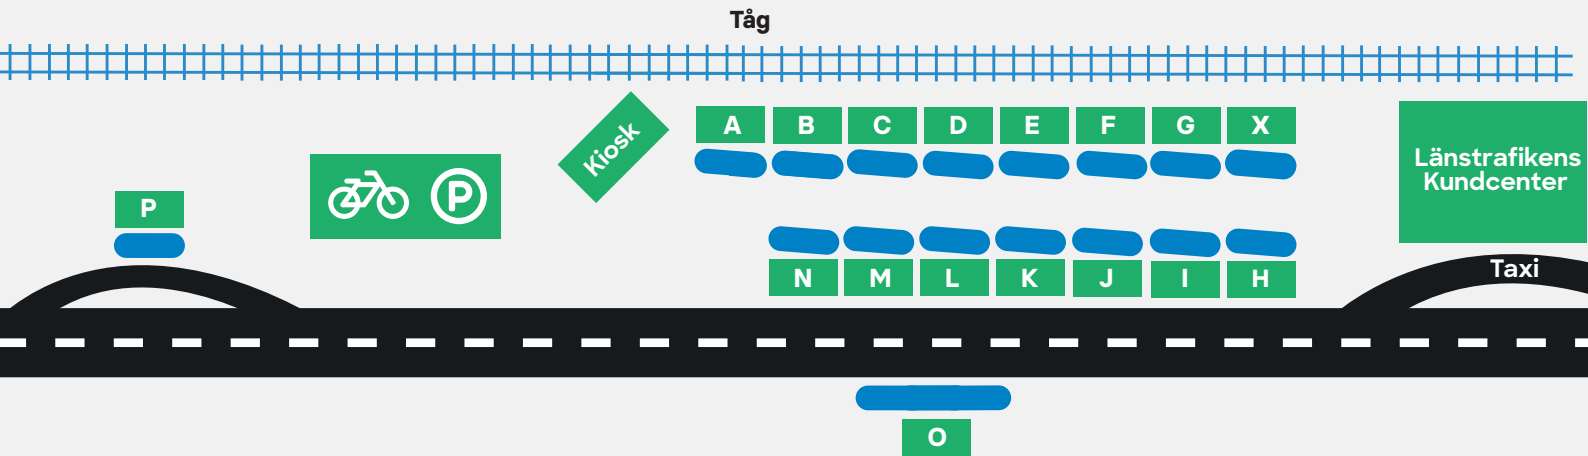

# Örebro

Hitta till rätt hållplats vid Resecentrum

**A**

Externa researrangörer

**B**

78 Risbergska

907 Pålsboda (taxi)

**C**

2 Brickebacken

3 Brickebacken

910 Hallsberg (taxi)

911 Laxå (taxi)

**D**

7 Björkhaga

8 Björkhaga

**E**

9 Björkhaga

**F**

1 Mosås

4 Adolfsberg

**G**

Inga avgångar från detta läge

**H**

1 Lundby

Scanna QR-koden så kommer du direkt till hållplatssidan på [lanstrafiken.se](https://lanstrafiken.se)