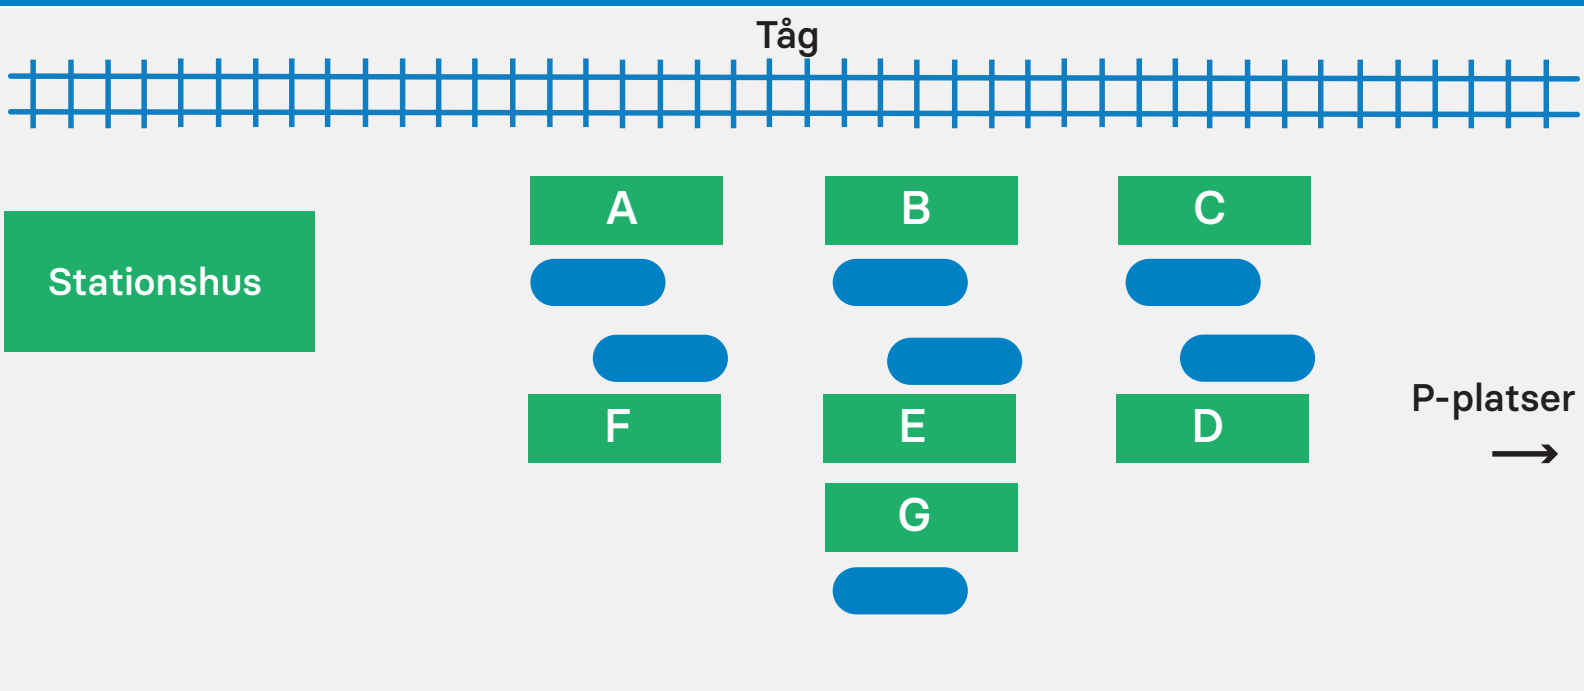

Kumla

Hitta till rätt hållplats vid resecentrum

A

701 Mariebergs handelsplats - Örebro

B

Reservhållplats

C

Reservhållplats

D

Reservhållplats

E

710 Hällabrottet - Kvarntorp - Ekeby

711 Kumla industritur

840 Sköllersta - Odensbacken

F

703 Hallsberg