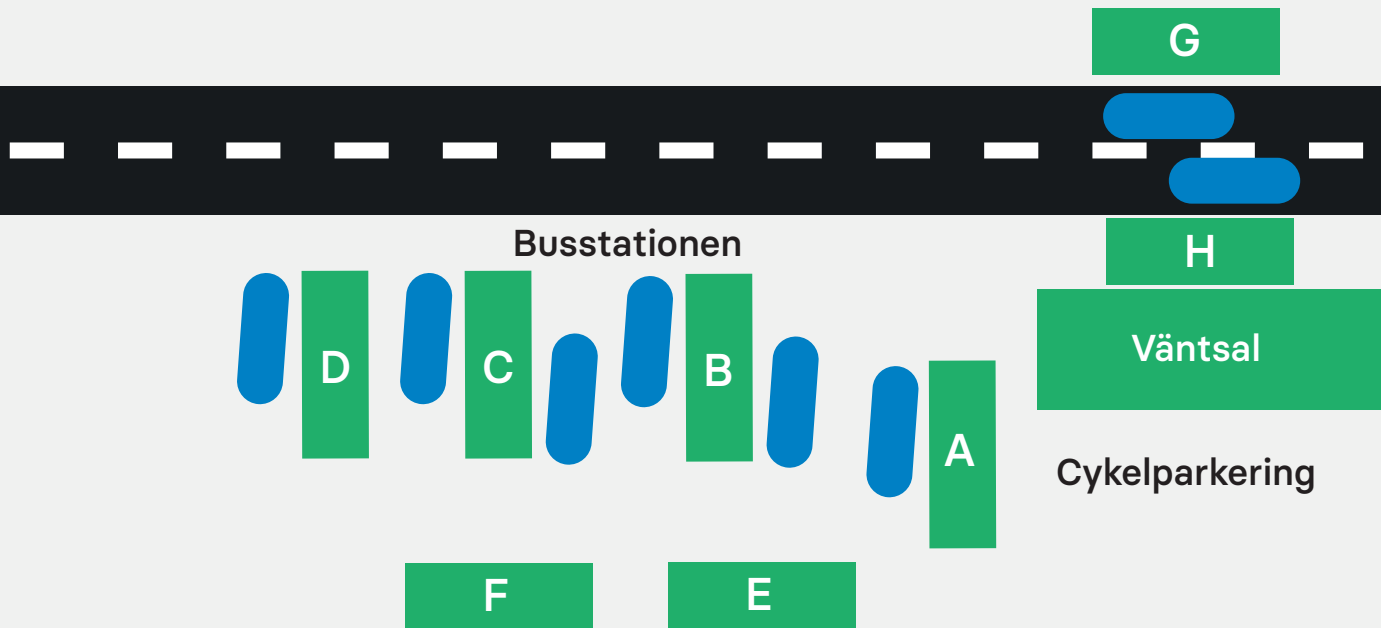

Karlskoga

Hitta till rätt hållplats vid busstationen

Busstationen:

A

502 Degerfors

502 Immetorp

593 Laxå

B

404 Hällefors

500 Örebro

500 Karlstad

C

403 Nora

403 Storfors

533 Kedjeåsen

D

H

51 Bråten

52 Loviselund