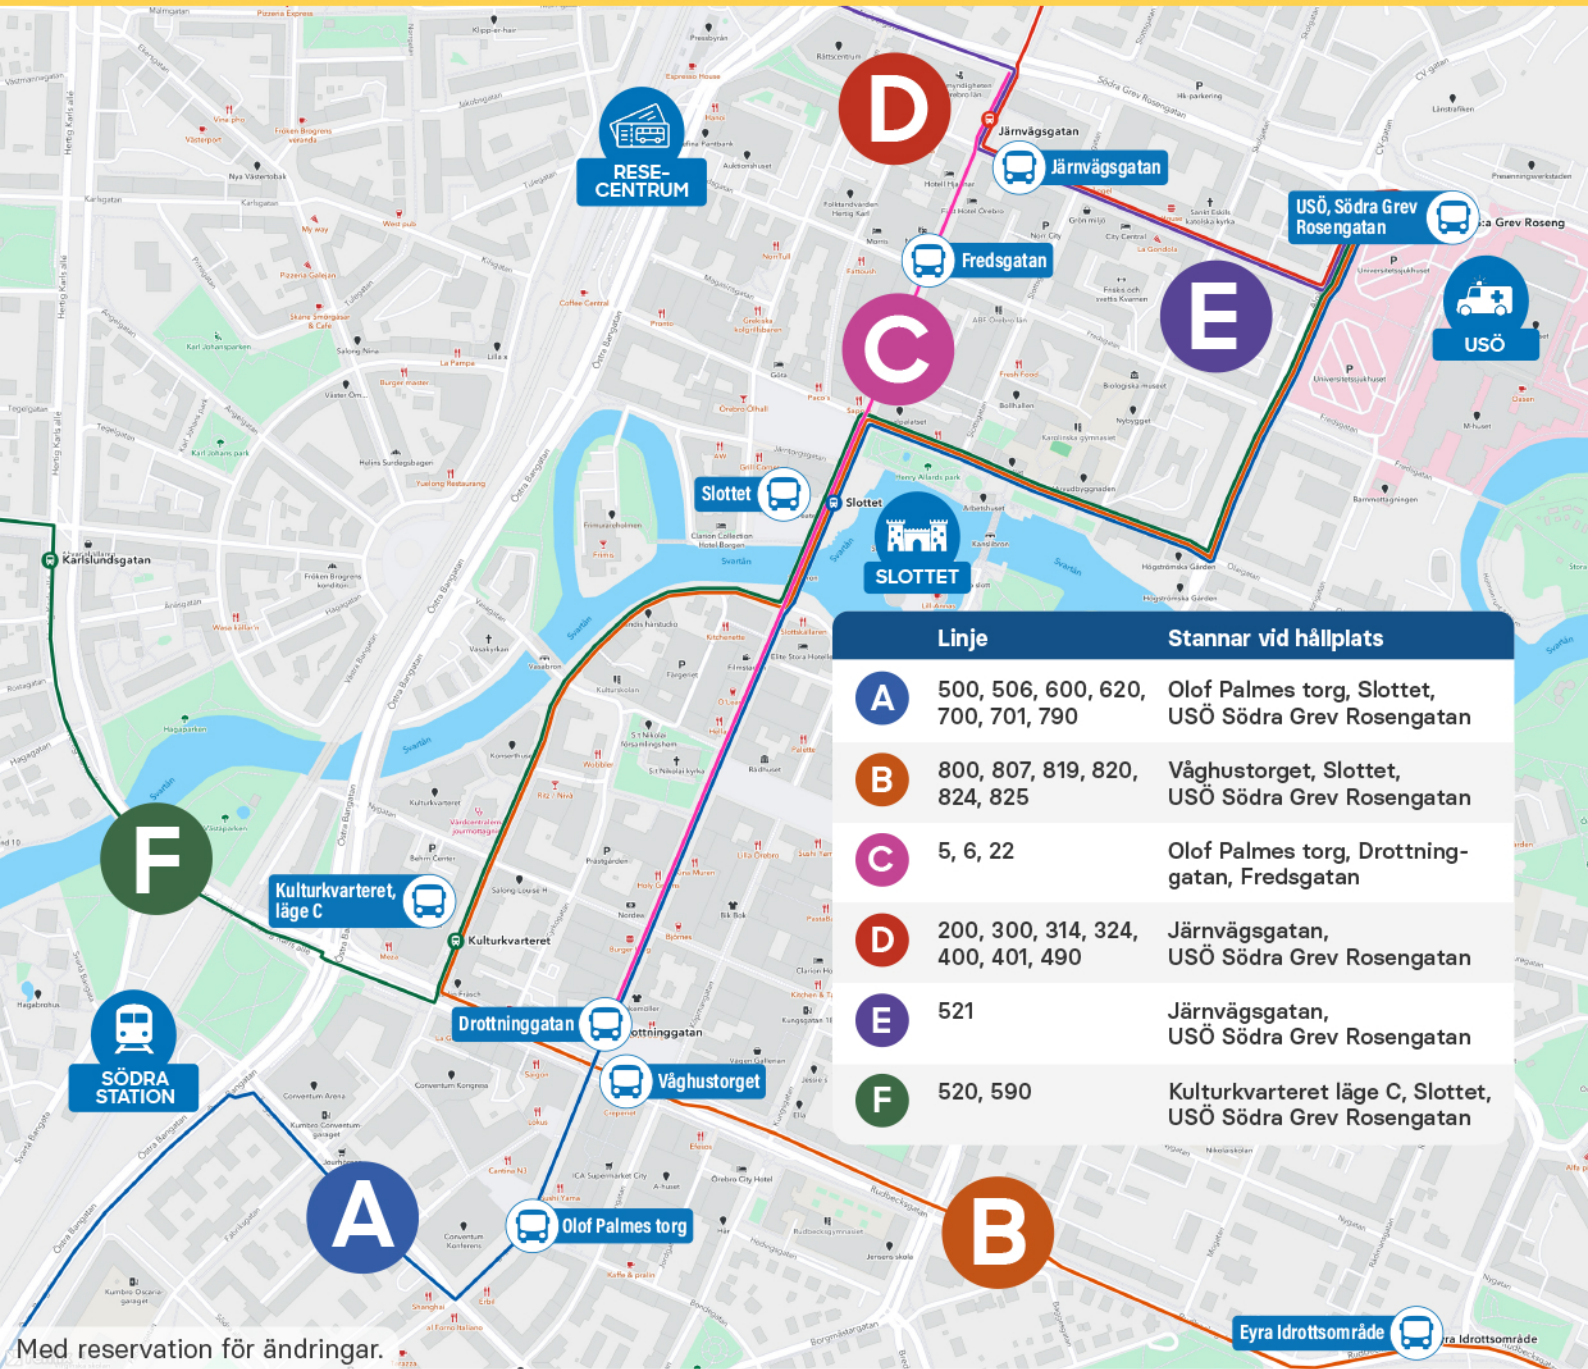

# Trafikinformation

På grund av ombyggnationer på Östra Bangatan trafikerar regionbussarna och stadslinje 5, 6 och 22 inte Resecentrum under 2024. Sök din resa i Länstrafikens app eller på lanstrafiken.se.